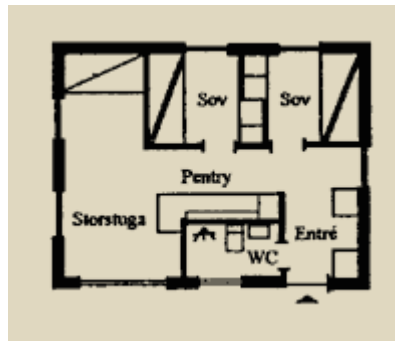

RÖDINGEN (Rauchverbot)

4 + 1 Betten, 40 m², WC mit Dusche, Trockenschrank, Küche

Ausstattung des Ferienhauses

- Herd mit Backofen
- Kühl- und Gefrierschrank
- Kaffeemaschine
- Wasserkocher
- Küchenausstattung
- Mikrowelle
- Bettdecken und Kopfkissen
- Reinigungsausrüstung
- Fernseher, Radio, WLAN