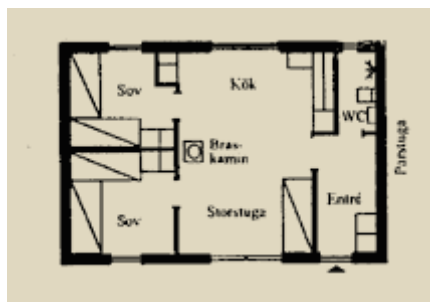

# TALLEN (RÖK- OCH DJURFRI)

4 + 2 bäddar, 54 m<sup>2</sup>, WC med dusch, torkgarderob, kök, braskamin