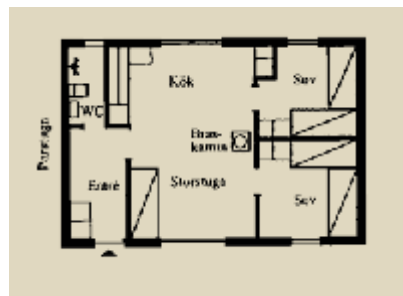

# ***ASPEN (RÖKFRI)***

4 + 2 bäddar, 54 m<sup>2</sup>, WC med dusch, torkgarderob, kök, braskamin