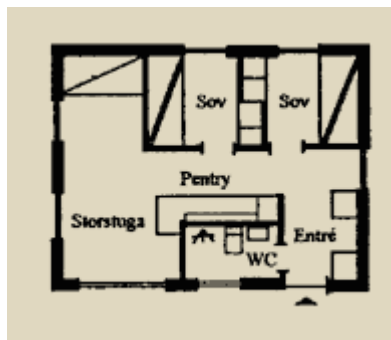

LAXEN (RÖKFRI)

4 + 1 bäddar, 40 m², WC med dusch, torkgarderob, pentry

STUGUTRUSTNING

- spis med ugn
- kyl- och frysskåp
- kaffebryggare
- vattenkokare
- husgeråd
- mikrovågsugn
- täcken och kuddar
- städutrustning
- TV, radio och WIFI