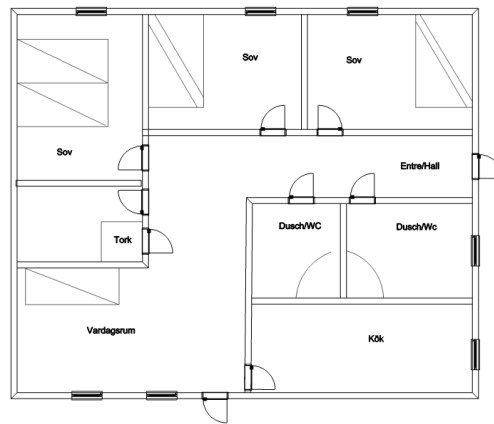

UVEN (Rauchverbot)

6 + 1 Betten, 70 m², WC mit Dusche, Trockenschrank, Küche

Ausstattung des Ferienhauses

- Herd mit Backofen
- Kühl- und Gefrierschrank
- Kaffeemaschine
- Wasserkocher
- Küchenausstattung
- Mikrowelle
- Bettdecken und Kopfkissen
- Reinigungsausrüstung
- Fernseher, Radio, WLAN