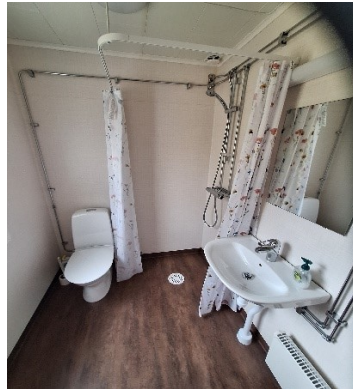

UVEN (RÖKFRI)

6 + 1 bäddar, 70 m², WC med dusch, torkgarderob, pentry

STUGUTRUSTNING

- spis med ugn
- kyl- och frysskåp
- kaffebryggare
- vattenkokare
- husgeråd
- mikrovågsugn
- täcken och kuddar
- städutrustning
- TV, radio och WIFI