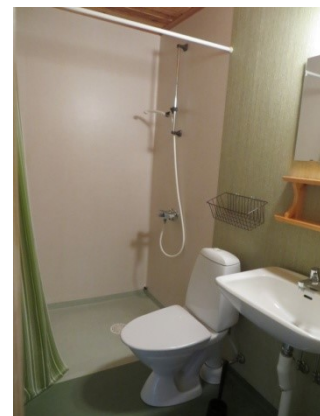

TJÄDERN (Rauchverbot)

4 + 2 Betten, 52 m², WC mit Dusche, Trockenschrank, Küche

Ausstattung des Ferienhauses

- Herd mit Backofen
- Kühl- und Gefrierschrank
- Kaffeemaschine
- Wasserkocher
- Küchenausstattung
- Mikrowelle
- Bettdecken und Kopfkissen
- Reinigungsausrüstung
- Fernseher, Radio, WLAN