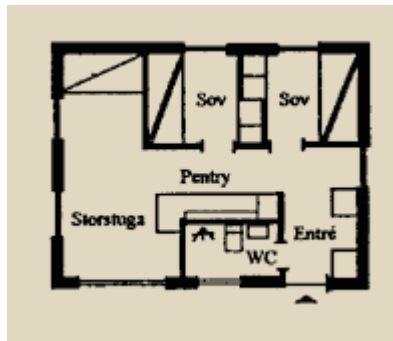

# LAXEN (RÖKFRI)

4 + 1 bäddar, 40 m<sup>2</sup>, WC med dusch, torkgarderob, pentry