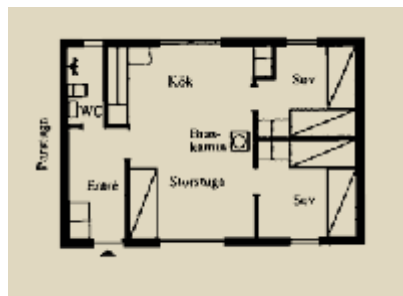

# ***ASPEN (Rauchverbot)***

4 + 2 Betten, 54 m<sup>2</sup>, WC mit Dusche, Trockenschrank, K che, offener Kamin