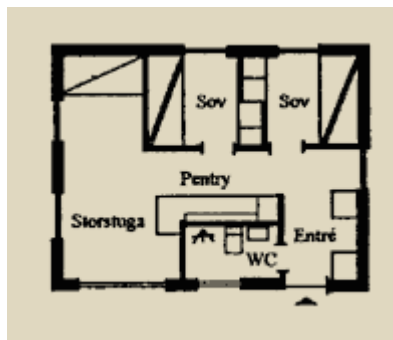

LAXEN (RÖKFRI)

4 + 1 bäddar, 40 m², WC med dusch, torkgarderob, pentry

STUGUTRUSTNING

- spis med ugn
- kyl- och frysskåp
- kaffebryggare
- vattenkokare
- husgeråd
- mikrovågsugn
- täcken och kuddar
- städutrustning
- TV, radio och WIFI