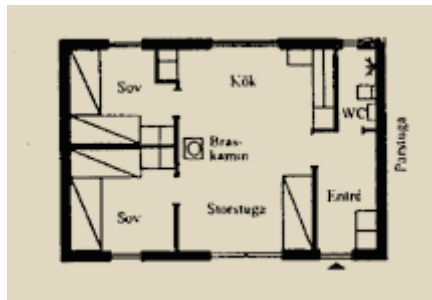

# ***GRANEN (RÖKFRI)***

4 + 2 bäddar, 54 m<sup>2</sup>, WC med dusch, torkgarderob, kök, braskamin