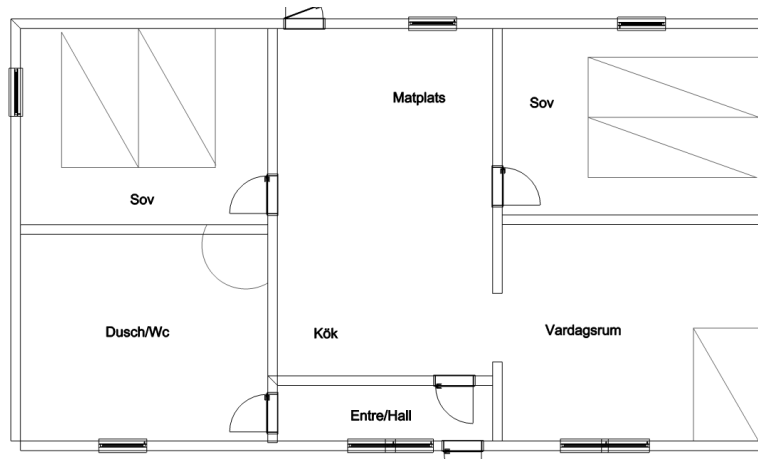

Ripan (Rauchverbot)

4 + 1 Betten, 80 m², WC mit Dusche, Trockenschrank, Küche, offener Kamin

Ausstattung des Ferienhauses

- Herd mit Backofen
- Kühl- und Gefrierschrank
- Kaffeemaschine
- Wasserkocher
- Mikrowelle
- Küchenausstattung
- Bettdecken und Kopfkissen
- Reinigungsausrüstung
- Fernseher, Radio, WLAN