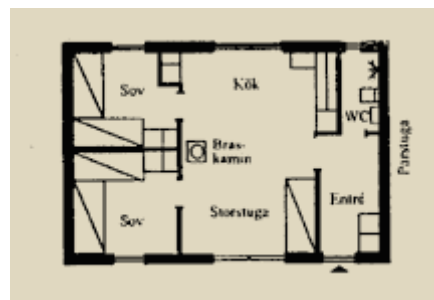

TALLEN (Rauch- und Tierverbot)

4 + 2 Betten, 54 m², WC mit Dusche, Trockenschrank, Küche, offener Kamin

Ausstattung des Ferienhauses

- Herd mit Backofen
- Kühl- und Gefrierschrank
- Kaffeemaschine
- Wasserkocher
- Küchenausstattung
- Mikrowelle
- Bettdecken und Kopfkissen
- Reinigungsausrüstung
- Fernseher, Radio, WLAN