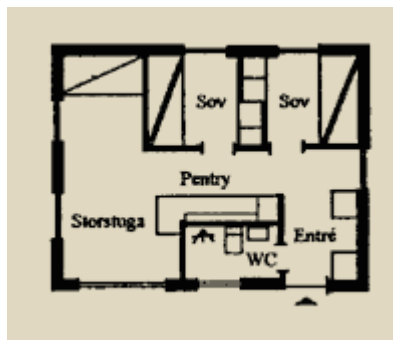

# **REGNBÅGEN (RÖKFRI)**

4 + 1 bäddar, 40 m<sup>2</sup>, WC med dusch, torkgarderob, pentry