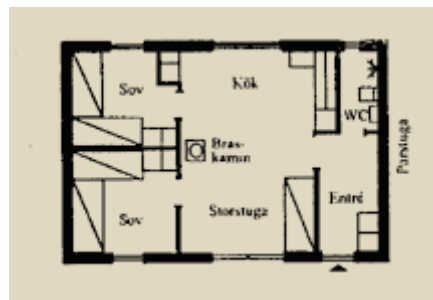

BJÖRKEN (Rauchverbot)

4 + 2 Betten, 54 m², WC mit Dusche, Trockenschrank, K che, offener Kamin

Ausstattung des Ferienhauses

- Herd mit Backofen
- Kühl- und Gefrierschrank
- Kaffeemaschine
- Wasserkocher
- Küchenausstattung
- Mikrowelle
- Bettdecken und Kopfkissen
- Reinigungsausrüstung
- Fernseher, Radio, WLAN