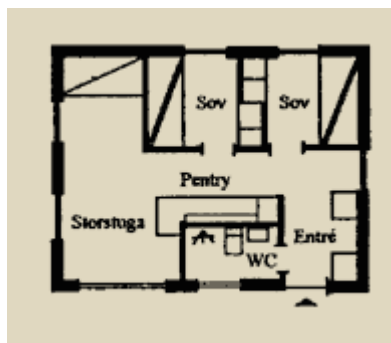

SIKEN (Rauch- und Tierverbot)

4 + 1 Betten, 40 m², WC mit Dusche, Trockenschrank, Küche

Ausstattung des Ferienhauses

- Herd mit Backofen
- Kühl- und Gefrierschrank
- Kaffeemaschine
- Wasserkocher
- Küchenausstattung
- Mikrowelle
- Bettdecken und Kopfkissen
- Reinigungsausrüstung
- Fernseher, Radio, WLAN