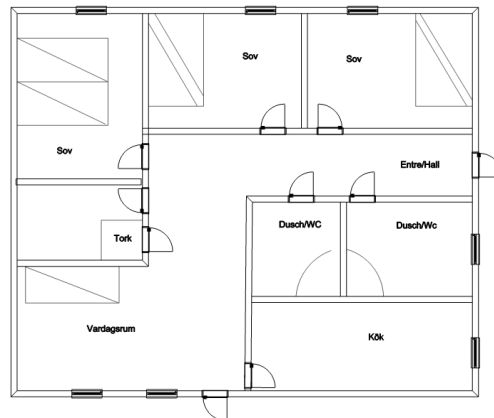

UVEN (RÖKFRI)

6 + 1 bäddar, 70 m², WC med dusch, torkgarderob, pentry

STUGUTRUSTNING

- spis med ugn
- kyl- och frysskåp
- kaffebryggare
- vattenkokare
- husgeråd
- mikrovågsugn
- täcken och kuddar
- städutrustning
- TV, radio och WIFI