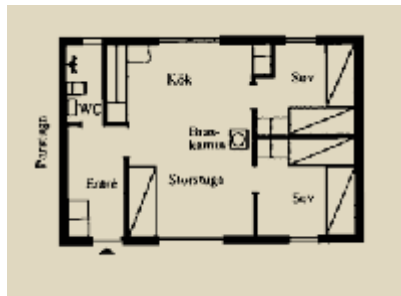

# ***ASPEN (RÖKFRI)***

4 + 2 bäddar, 54 m<sup>2</sup>, WC med dusch, torkgarderob, kök, braskamin