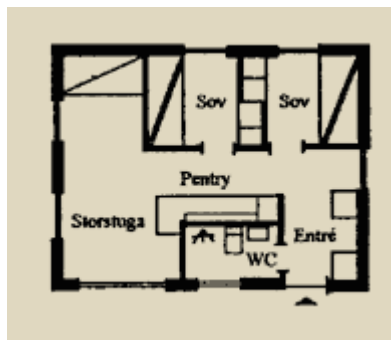

ÖRINGEN (RÖKFRI)

4 + 1 bäddar, 40 m², WC med dusch, torkgarderob, pentry

STUGUTRUSTNING

- spis med ugn
- kyl- och frysskåp
- kaffebryggare
- vattenkokare
- husgeråd
- mikrovågsugn
- täcken och kuddar
- städutrustning
- TV, radio och WIFI