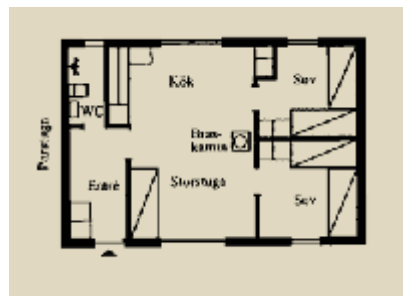

ASPEN (RÖKFRI)

4 + 2 bäddar, 54 m², WC med dusch, torkgarderob, kök, braskamin

STUGUTRUSTNING

- spis med ugn
- kyl- och frysskåp
- kaffebryggare
- vattenkokare
- husgeråd
- mikrovågsugn
- täcken och kuddar
- städutrustning
- TV, radio, WIFI