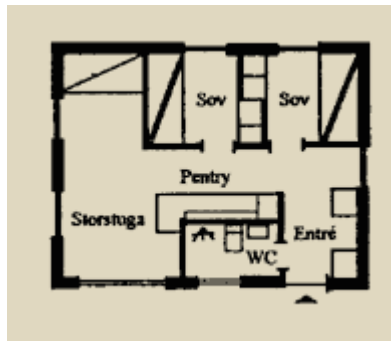

LAXEN (RÖKFRI)

4 + 1 bäddar, 40 m², WC med dusch, torkgarderob, pentry

STUGUTRUSTNING

- spis med ugn
- kyl- och frysskåp
- kaffebryggare
- vattenkokare
- husgeråd
- mikrovågsugn
- täcken och kuddar
- städutrustning
- TV, radio och WIFI