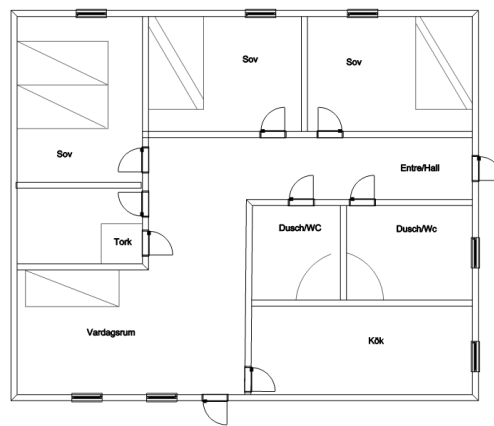

UVEN (Rauchverbot)

6 + 1 Betten, 70 m², WC mit Dusche, Trockenschrank, Küche

Ausstattung des Ferienhauses

- Herd mit Backofen
- Kühl- und Gefrierschrank
- Kaffeemaschine
- Wasserkocher
- Küchenausstattung
- Mikrowelle
- Bettdecken und Kopfkissen
- Reinigungsausrüstung
- Fernseher, Radio, WLAN