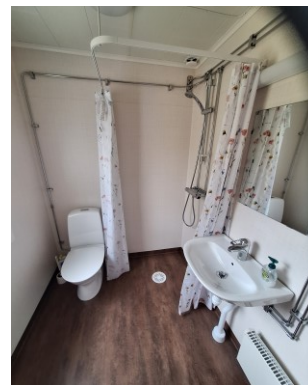

UVEN (Rauchverbot)

6 + 1 Betten, 70 m², WC mit Dusche, Trockenschrank, Küche

Ausstattung des Ferienhauses

- Herd mit Backofen
- Kühl- und Gefrierschrank
- Kaffeemaschine
- Wasserkocher
- Küchenausstattung
- Mikrowelle
- Bettdecken und Kopfkissen
- Reinigungsausrüstung
- Fernseher, Radio, WLAN