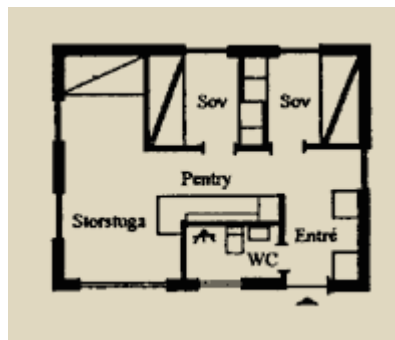

LAXEN (Rauchverbot)

4 + 1 Betten, 40 m², WC mit Dusche, Trockenschrank, Küche

Ausstattung des Ferienhauses

- Herd mit Backofen
- Kühl- und Gefrierschrank
- Kaffeemaschine
- Wasserkocher
- Küchenausstattung
- Mikrowelle
- Bettdecken und Kopfkissen
- Reinigungsausrüstung
- Fernseher, Radio, WLAN