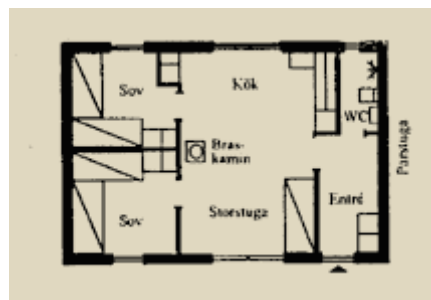

# TALLEN (RÖK- OCH DJURFRI)

4 + 2 bäddar, 54 m<sup>2</sup>, WC med dusch, torkgarderob, kök, braskamin