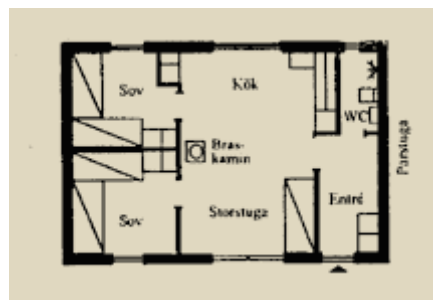

TALLEN (Rauch- und Tierverbot)

4 + 2 Betten, 54 m², WC mit Dusche, Trockenschrank, Küche, offener Kamin

Ausstattung des Ferienhauses

- Herd mit Backofen
- Kühl- und Gefrierschrank
- Kaffeemaschine
- Wasserkocher
- Küchenausstattung
- Mikrowelle
- Bettdecken und Kopfkissen
- Reinigungsausrüstung
- Fernseher, Radio, WLAN