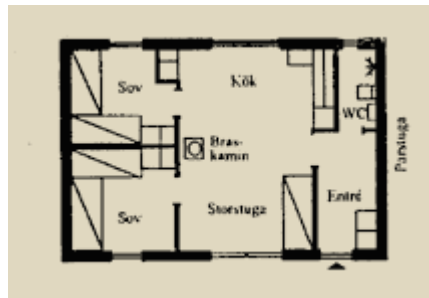

BJÖRKEN (RÖKFRI)

4 + 2 bäddar, 54 m², WC med dusch, torkgarderob, kök, braskamin

STUGUTRUSTNING

- spis med ugn
- kyl- och frysskåp
- kaffebryggare
- vattenkokare
- husgeråd
- mikrovågsugn
- täcken och kuddar
- städutrustning
- TV, radio och WIFI