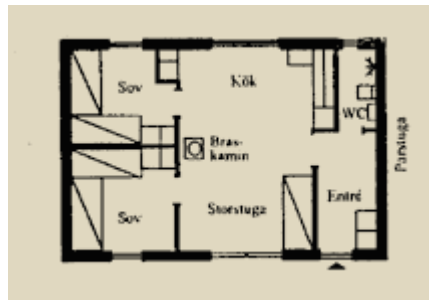

BJÖRKEN (RÖKFRI)

4 + 2 bäddar, 54 m², WC med dusch, torkgarderob, kök, braskamin

STUGUTRUSTNING

- spis med ugn
- kyl- och frysskåp
- kaffebryggare
- vattenkokare
- husgeråd
- mikrovågsugn
- täcken och kuddar
- städutrustning
- TV, radio och WIFI