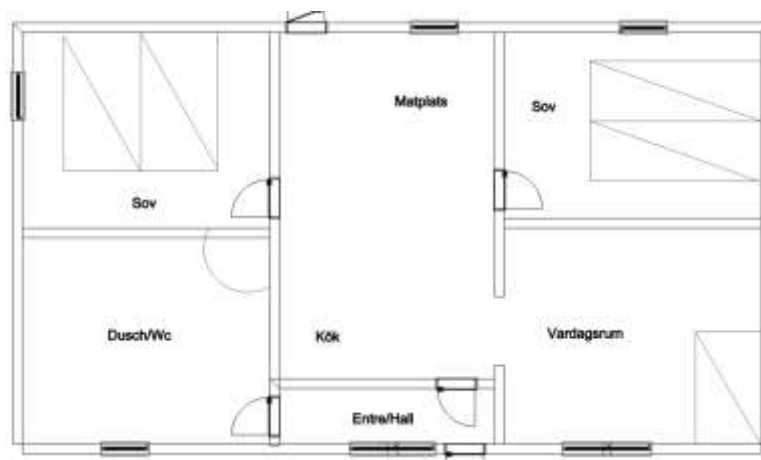

RIPAN (RÖKFRI)

4 + 1 bäddar, 80 m², WC med dusch, torkskåp, kök, braskamin

STUGUTRUSTNING

- spis med ugn
- kyl- och frysskåp
- kaffebryggare
- vattenkokare
- Mikrovågsugn
- husgeråd
- täcken och kuddar
- städutrustning
- TV, radio och WIFI