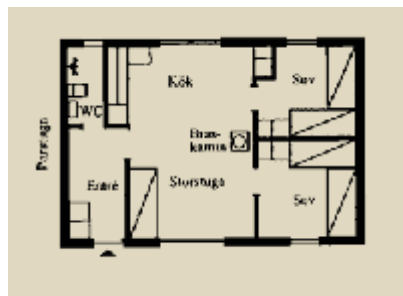

ASPEN (Rauchverbot)

4 + 2 Betten, 54 m², WC mit Dusche, Trockenschrank, Küche, offener Kamin

Ausstattung des Ferienhauses

- Herd mit Backofen
- Kühl- und Gefrierschrank
- Kaffeemaschine
- Wasserkocher
- Küchenausstattung
- Mikrowelle
- Bettdecken und Kopfkissen
- Reinigungsausrüstung
- Fernseher, Radio, WLAN