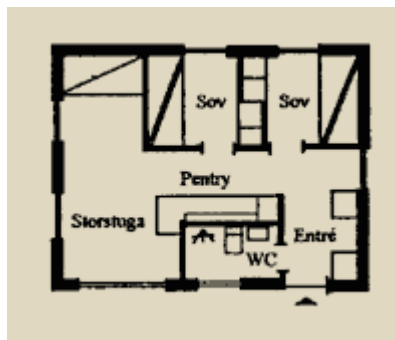

RÖDINGEN (RÖKFRI)

4 + 1 bäddar, 40 m², WC med dusch, torkgarderob, pentry

STUGUTRUSTNING

- spis med ugn
- kyl- och frysskåp
- kaffebryggare
- vattenkokare
- husgeråd
- mikrovågsugn
- täcken och kuddar
- städutrustning
- TV, radio och WIFI