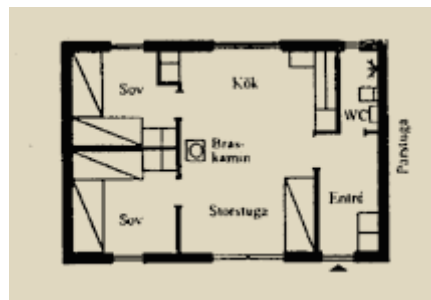

# ***GRANEN (RÖKFRI)***

4 + 2 bäddar, 54 m<sup>2</sup>, WC med dusch, torkgarderob, kök, braskamin