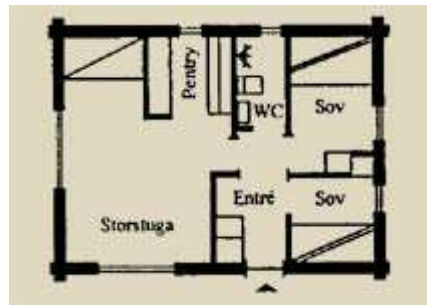

FALKEN (RÖKFRI)

4 + 1 bäddar, 42 m², WC med dusch, torkgarderob, pentry

STUGUTRUSTNING

- spis med ugn
- kyl- och frysskåp
- kaffebryggare
- vattenkokare
- husgeråd
- mikrovågsugn
- täcken och kuddar
- städutrustning
- TV, radio och WIFI