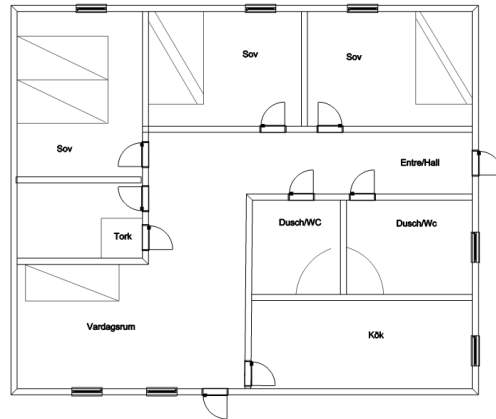

UVEN (RÖKFRI)

6 + 1 bäddar, 70 m², WC med dusch, torkgarderob, pentry

STUGUTRUSTNING

- spis med ugn
- kyl- och frysskåp
- kaffebryggare
- vattenkokare
- husgeråd
- mikrovågsugn
- täcken och kuddar
- städutrustning
- TV, radio och WIFI