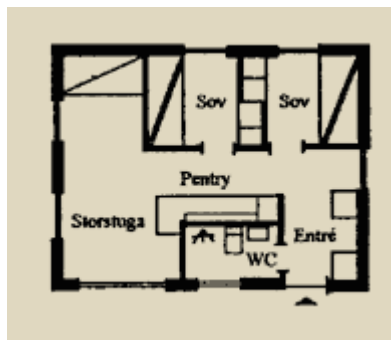

SIKEN (RÖK- OCH DJURFRI)

4 + 1 bäddar, 40 m², WC med dusch, torkgarderob, pentry

STUGUTRUSTNING

- spis med ugn
- kyl- och frysskåp
- kaffebryggare
- vattenkokare
- husgeråd
- mikrovågsugn
- täcken och kuddar
- städutrustning
- TV, radio och WIFI