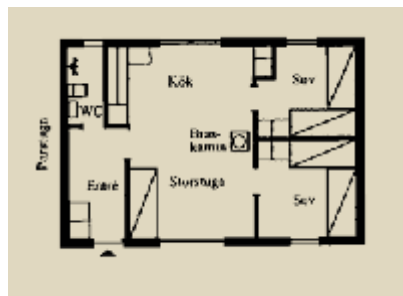

ASPEN (Rauchverbot)

4 + 2 Betten, 54 m², WC mit Dusche, Trockenschrank, K che, offener Kamin

Ausstattung des Ferienhauses

- Herd mit Backofen
- Kühl- und Gefrierschrank
- Kaffeemaschine
- Wasserkocher
- Küchenausstattung
- Mikrowelle
- Bettdecken und Kopfkissen
- Reinigungsausrüstung
- Fernseher, Radio, WLAN