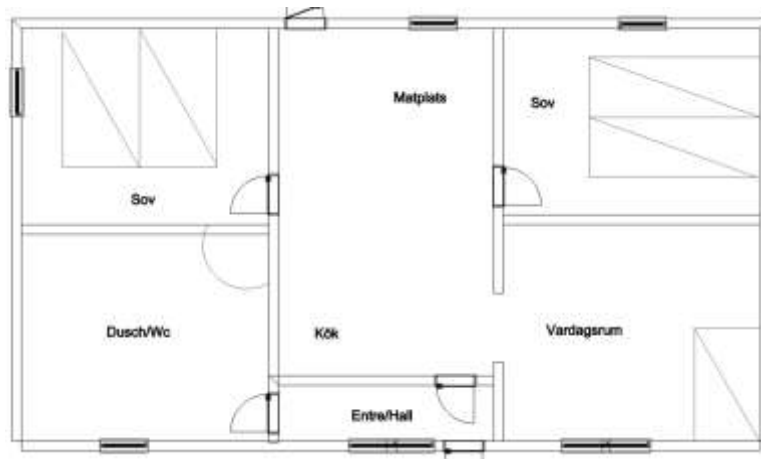

Ripan (Rauchverbot)

4 + 1 Betten, 80 m², WC mit Dusche, Trockenschrank, Küche, offener Kamin

Ausstattung des Ferienhauses

- Herd mit Backofen
- Kühl- und Gefrierschrank
- Kaffeemaschine
- Wasserkocher
- Mikrowelle
- Küchenausstattung
- Bettdecken und Kopfkissen
- Reinigungsausrüstung
- Fernseher, Radio, WLAN