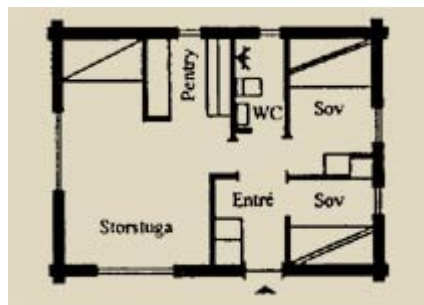

FALKEN (Rauchverbot)

4 + 1 Betten, 42 m², WC mit Dusche, Trockenschrank, Küche

Ausstattung des Ferienhauses

- Herd mit Backofen
- Kühl- und Gefrierschrank
- Kaffeemaschine
- Wasserkocher
- Küchenausstattung
- Mikrowelle
- Bettdecken und Kopfkissen
- Reinigungsausrüstung
- Fernseher, Radio, WLAN