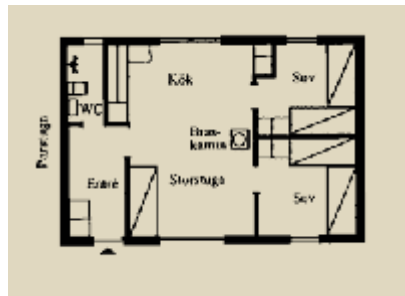

# ***ENEN (RÖKFRI)***

4 + 2 bäddar, 54 m<sup>2</sup>, WC med dusch, torkgarderob, kök, braskamin