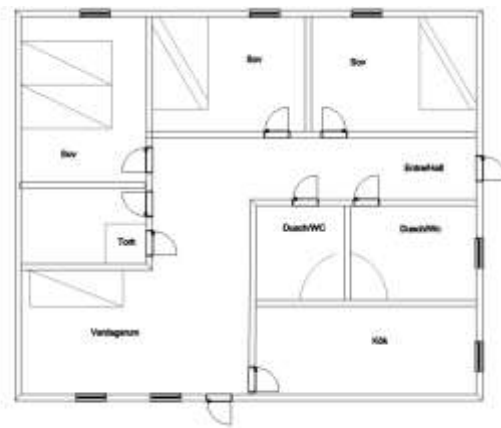

UVEN (Rauchverbot)

6 + 1 Betten, 70 m², WC mit Dusche, Trockenschrank, Küche

Ausstattung des Ferienhauses

- Herd mit Backofen
- Kühl- und Gefrierschrank
- Kaffeemaschine
- Wasserkocher
- Küchenausstattung
- Mikrowelle
- Bettdecken und Kopfkissen
- Reinigungsausrüstung
- Fernseher, Radio, WLAN