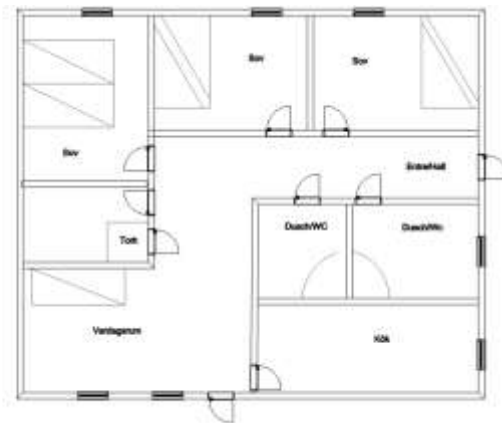

UVEN (RÖKFRI)

6 + 1 bäddar, 70 m², WC med dusch, torkgarderob, pentry

STUGUTRUSTNING

- spis med ugn
- kyl- och frysskåp
- kaffebryggare
- vattenkokare
- husgeråd
- mikrovågsugn
- täcken och kuddar
- städutrustning
- TV, radio och WIFI