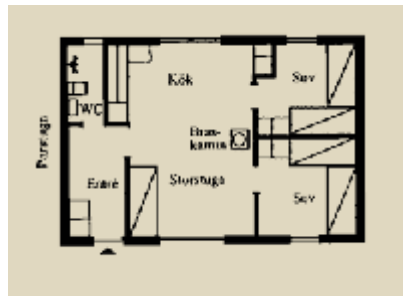

ENEN (RÖKFRI)

4 + 2 bäddar, 54 m², WC med dusch, torkgarderob, kök, braskamin

STUGUTRUSTNING

- spis med ugn
- kyl- och frysskåp
- kaffebryggare
- vattenkokare
- husgeråd
- mikrovågsugn
- täcken och kuddar
- städutrustning
- TV, radio och WIFI