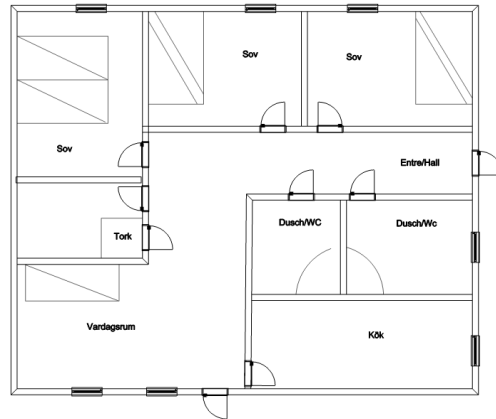

# UVEN (RÖKFRI)

6 + 1 bäddar, 70 m<sup>2</sup>, WC med dusch, torkgarderob, pentry