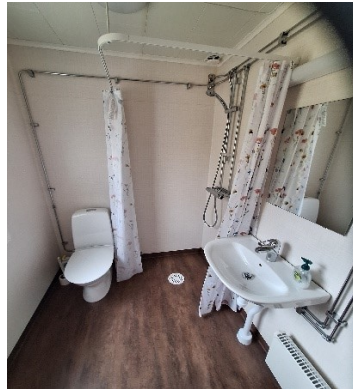

# UVEN (RÖKFRI)

6 + 1 bäddar, 70 m<sup>2</sup>, WC med dusch, torkgarderob, pentry