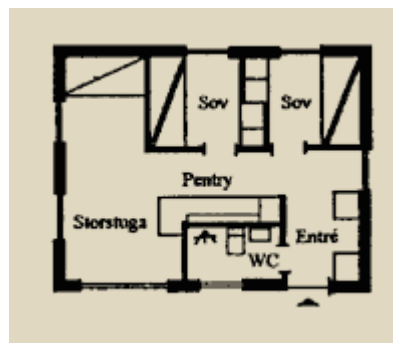

SIKEN (Rauch- und Tierverbot)

4 + 1 Betten, 40 m², WC mit Dusche, Trockenschrank, Küche

Ausstattung des Ferienhauses

- Herd mit Backofen
- Kühl- und Gefrierschrank
- Kaffeemaschine
- Wasserkocher
- Küchenausstattung
- Mikrowelle
- Bettdecken und Kopfkissen
- Reinigungsausrüstung
- Fernseher, Radio, WLAN