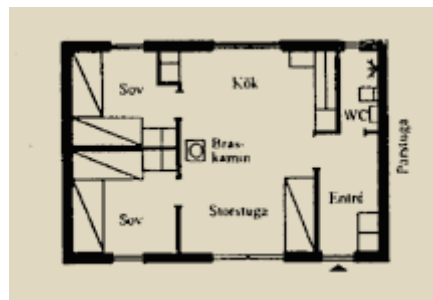

BJÖRKEN (Rauchverbot)

4 + 2 Betten, 54 m², WC mit Dusche, Trockenschrank, Küche, offener Kamin

Ausstattung des Ferienhauses

- Herd mit Backofen
- Kühl- und Gefrierschrank
- Kaffeemaschine
- Wasserkocher
- Küchenausstattung
- Mikrowelle
- Bettdecken und Kopfkissen
- Reinigungsausrüstung
- Fernseher, Radio, WLAN