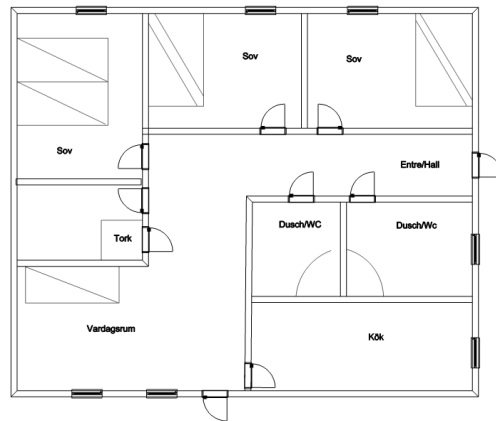

UVEN (RÖKFRI)

6 + 1 bäddar, 70 m², WC med dusch, torkgarderob, pentry

STUGUTRUSTNING

- spis med ugn
- kyl- och frysskåp
- kaffebryggare
- vattenkokare
- husgeråd
- mikrovågsugn
- täcken och kuddar
- städutrustning
- TV, radio och WIFI