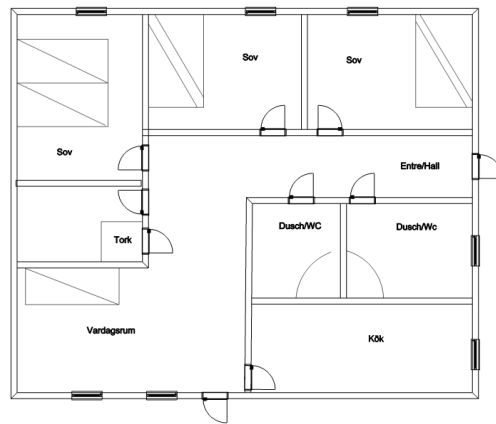

UVEN (Rauchverbot)

6 + 1 Betten, 70 m², WC mit Dusche, Trockenschrank, Küche

Ausstattung des Ferienhauses

- Herd mit Backofen
- Kühl- und Gefrierschrank
- Kaffeemaschine
- Wasserkocher
- Küchenausstattung
- Mikrowelle
- Bettdecken und Kopfkissen
- Reinigungsausrüstung
- Fernseher, Radio, WLAN