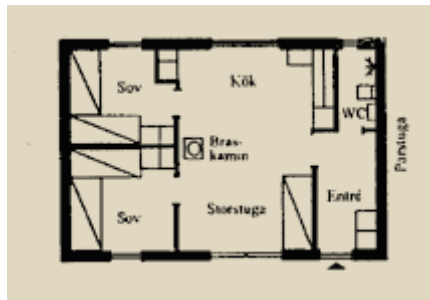

# GRANEN (RÖKFRI)

4 + 2 bäddar, 54 m<sup>2</sup>, WC med dusch, torkgarderob, kök, braskamin