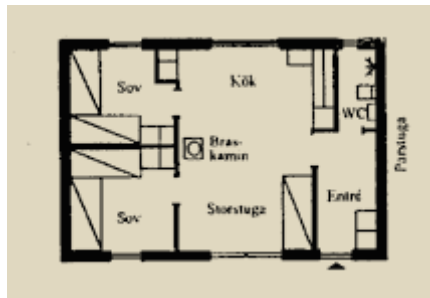

# GRANEN (RÖKFRI)

4 + 2 bäddar, 54 m<sup>2</sup>, WC med dusch, torkgarderob, kök, braskamin