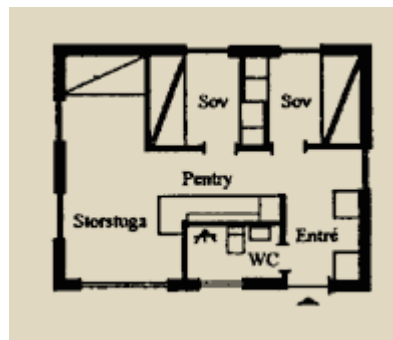

SIKEN (RÖK- OCH DJURFRI)

4 + 1 bäddar, 40 m², WC med dusch, torkgarderob, pentry

STUGUTRUSTNING

- spis med ugn
- kyl- och frysskåp
- kaffebryggare
- vattenkokare
- husgeråd
- mikrovågsugn
- täcken och kuddar
- städutrustning
- TV, radio och WIFI